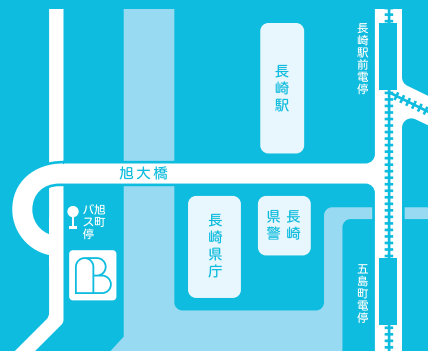

GUEST

女優・プロデューサー
山本未来

株式会社 Rainbow Chain
代表取締役 / NFT 事業者
雨弓

紙アプリ

※注意事項

- オープニング特別公演の写真撮影、録音・動画撮影はご遠慮ください。施設の写真撮影につきましては他の方の迷惑にならない常識の範囲内であれば制限いたしません。撮影した画像をインターネット上への公開を行う場合は、被写体の方などにその旨を確認(了承)のうえで行ってください。
- 会場内では、主催者や取材メディアによる写真や動画撮影が行われる予定です。会場内のお客さまが映り込む場合があります。それらは、主催者によるイベント終了後の広告物、取材メディアによるテレビ/新聞/雑誌/WEBなどに露出/掲載される場合がありますので、あらかじめご了承ください。
- マスク着用と手指消毒へのご協力をお願いいたします。
- 37.5℃以上の発熱がある方、咳や咽頭痛等の風邪症状がある方は、ご来場をお控えください。
- 状況により入場制限を設ける場合がございますので、予めご了承ください。

MAP

DS Branch

〒852-8003 長崎県長崎市旭町 6-1 タワーシティ長崎タワーコート1F