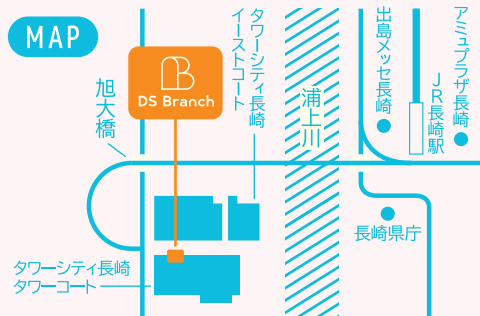

ワークショップ内容

会場で準備しているタブレット(タッチペンあり)を使い、AIに触れ、自分だけのキャラクターをつくってみよう！

- 講師と一緒に使い方を理解する
- キーワードをもとにキャラクター作成
- 作成したキャラクターの共有

慣れたら、自由に
つくってみよう！

NAGASAI MIRAI PORT @ DS Branch とは

IT業界においてウェブ制作に関する幅広い業務を行う一方、地域貢献活動に力を注ぐ長崎県SDGs登録企業である株式会社ディーエスブランドの「未来の社会を担う子どもたちへの取り組み」のためのプロジェクトです。新しいインターネットのかたちWeb3(ウェブスリー)を活用することで、年齢・性別、地域といった境界線を越えて活躍できる機会を、長崎の子どもたちに向けて創出することを目的とし、定期的なイベント/ワークショップを開催しています。