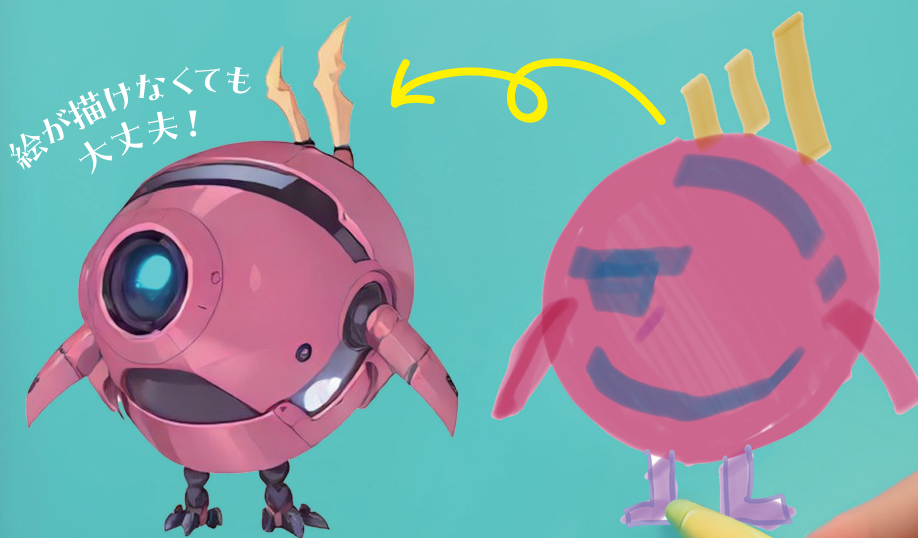

参加費
無料

はじめての 生成AI

せいせいエーアイ さくせいはいけん
イラスト・キャラクター作成体験
ワークショップ

お申し込み必須!

NAGASAKI
MIRAI
PORT
@DS Branch
produced by KANSAMAN

2024年3月23日(土)
10:30 ~ / 14:00 ~ (各回約90分)

<https://dsbranch.works>

ディーエスブランチウェブサイト

はじめての生成AIイラスト・キャラクター作成体験ワークショップ

参加費
無料

講師にグラフィックアーティストPACを迎え、生成AIツールを使用したイラスト・キャラクター作成の体験会を行います。絵を描くことが苦手でも、AI(デジタルサポート)があるから心配なし！AIで遊んで、オリジナルキャラクターを作ろう！

お申し込み必須！

開催日 2024年3月23日(土)
開催時間 ①10:30~12:00 ②14:00~15:30
開催場所 DS Branch (ディーエスブランチ)