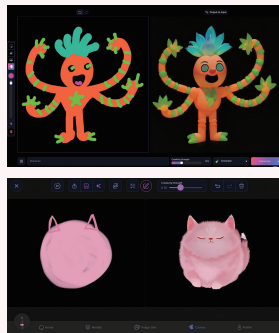

はじめての生成AIイラスト・キャラクター作成体験ワークショップ

参加費
無料

講師にグラフィックアーティストPACを迎え、生成AIツールを使用したイラスト・キャラクター作成の体験会を行います。絵を描くことが苦手でも、AI(デジタルサポート)があるから心配なし！AIで遊んで、オリジナルキャラクターを作ろう！

お申し込み必須！

開催日 2024年3月23日(土)
開催時間 ①10:30~12:00 ②14:00~15:30
開催場所 DS Branch (ディーエスブランチ)

※ 対象：小学校3年生~6年生まで
※ 定員：各回16名(応募多数の場合は抽選になります)
※ 保護者は待機スペース(階段席)からご観覧可能です。

ワークショップへのご参加ご希望の方は、ウェブサイトよりお申し込みください。

◆ 申込期限：2024年2月25日(日)
◆ 抽選結果発表：2024年2月中

※ 当選結果は、ご当選者にのみご連絡させていただきます。

ディーエスブランチ
ウェブサイト

<https://dsbranch.works>

生成AIって？

AIは「人工知能」ともいわれ、人の脳を研究することで明らかになった人の考え方をまねて、まるで人のように考え、思考できるコンピューターのことです。生成AIとは「Generative AI (ジェネレーティブエーアイ)」ともいい、コンピューターなどを使って、画像や音声、文章などをつくることができます。

講師：PAC
(グラフィックアーティスト)

幼少期から絵を描くことに熱中し、学生時代に空間デザインを学ぶ。ポップな色使いにどこかシュールな世界観でキャラクターデザインやグラフィックを作り出す。マルチパスという概念から影響を受け、2Dや3D、具象や抽象など表現方法に囚われないスタイルで創作活動を行う。2023年より、寛斎スーパースタジオ クリエイティブチームに所属。

ワークショップ内容

会場で準備しているタブレット(タッチペンあり)を使い、AIに触れ、自分だけのキャラクターをつくってみよう！

1. 講師と一緒に使い方を理解する
2. キーワードをもとにキャラクター作成
3. 作成したキャラクターの共有

慣れたら、自由に
つくってみよう！