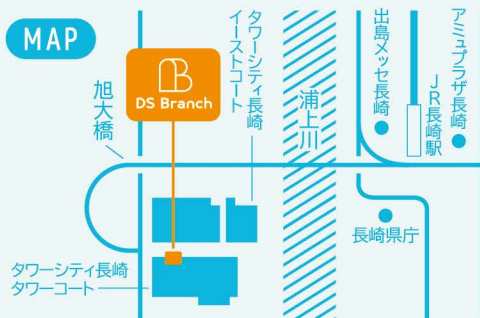

〒852-8003
長崎県長崎市旭町6-1 タワーシティ長崎 タワーコート1階

注意事項

- 写真撮影、録音・動画撮影につきましては、他の方の迷惑にならない常識の範囲内であれば制限いたしません。撮影した画像をインターネット上へ公開される場合は、写り込んだ一般の方などにご了承のうえで行ってください。
- 会場内では、主催者(や取材メディア)による写真や動画撮影が行われる予定です。会場内のお客さまが映り込む場合があります。それらは、主催者によるイベント終了後の広告物、取材メディアによるテレビ/新聞/雑誌/WEBなどに露出/掲載される場合がありますので、予めご了承ください。